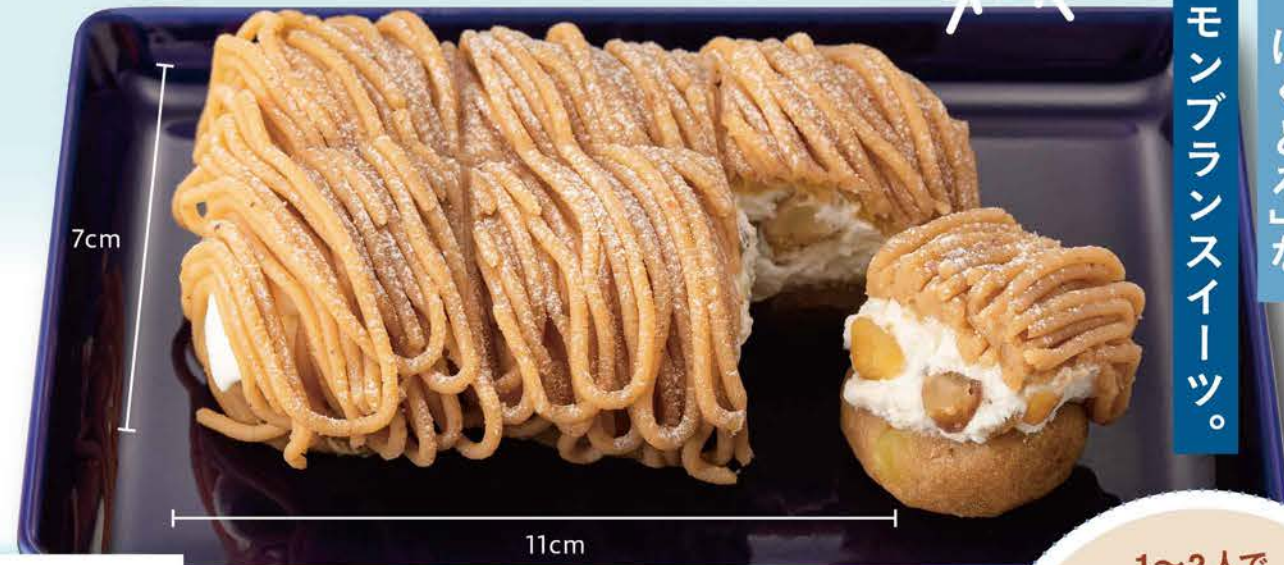

銀のぶどう
GINZA TOKYO

銀のぶどうの鈴なりモンブラン

ほくほくおいしい「きんとん」に、蜜漬け渋皮栗の刻みをアクセントに添えたふんわりなめらかクリームを合わせ、栗ペーストをふんわりと重ねました。ころんとかわいい6つの山が並んだ、「ほくどろ」なモンブランスイーツです。

特定原材料等
卵・乳・大豆
お菓子の大きさ
約11×7×3cm

のし不可 包装紙なし 手提げ袋なし 離島不可 配達日要指定

お日保ち: 冷凍で40日(解凍後、解凍日を含め冷蔵2日)

銀のぶどうの鈴なりモンブラン

商品番号 1537 【獲得ポイント】20pt

1箱(6カット) 2,070円(税込)

冷凍便
送料込

商品番号 1538 【獲得ポイント】30pt

2箱セット(1箱6カット) 3,070円(税込)

冷凍便
送料込 通販
限定 お買得

商品番号 1539 【獲得ポイント】40pt

3箱セット(1箱6カット) 4,050円(税込)

冷凍便
送料込 通販
限定 お買得

【箱サイズ】12×8.5×4.5cm 【重量】170g(1箱あたり) 【内容量】146g(1箱あたり)

1~2人で
食べ切れるサイズ
6等分に切り込みが入っているから一粒ずつ取り分けやすい。小ぶりながら、満足感たっぷりなモンブランです。

おすすめ!

パクとモグ限定ケーキセット

あれもこれも味わいたい!
よくばりなパクとモグ限定セット。

のし不可 包装紙なし 手提げ袋なし 離島不可 配達日要指定

商品番号 5281 お日保ち: 冷凍で20日(解凍後当日中)

パクとモグ限定2種のケーキセット

2個セット 3,910円(税込)

●ふんわりとけるチーズケーキ 1個
●生クレームブリュレ・タルト 1個
【獲得ポイント】39pt

通販
限定

冷凍便
送料込

通販
限定

冷凍便
送料込

のし不可 包装紙なし 手提げ袋なし 離島不可 配達日要指定

商品番号 5283 お日保ち: 冷凍で20日(解凍後当日中)

パクとモグ限定3種のケーキセット

3個セット 4,710円(税込)

●ふんわりとけるチーズケーキ 1個 ●生クレームブリュレ・タルト 1個
●銀のぶどうの鈴なりモンブラン 1箱(6カット)
【獲得ポイント】47pt

※冷凍商品は送料込みのお値段の為、「5,400円以上で送料無料」の対象外商品です。
※常温便・クール便(冷蔵便)の商品とは別会計・別便となります。
※冷凍便につき、ご注文時に配達希望日時を必ずご指定下さい。到着後はすぐに冷凍庫で保存してください。