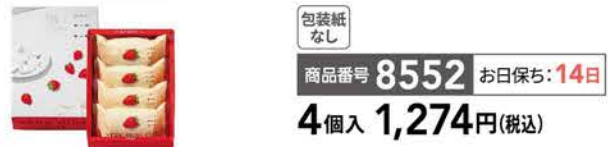

商品番号 8554 お日保ち:14日  
5個入 1,188円(税込)

商品番号 8555 お日保ち:14日  
8個入 1,836円(税込)

商品番号 8556 お日保ち:14日  
12個入 2,808円(税込)

いちごチーズケーキ

P.6

11月25日まで受付 11月3日～11月30日お届け

商品番号 8552 お日保ち:14日  
4個入 1,274円(税込)

ベリーールビーギフト