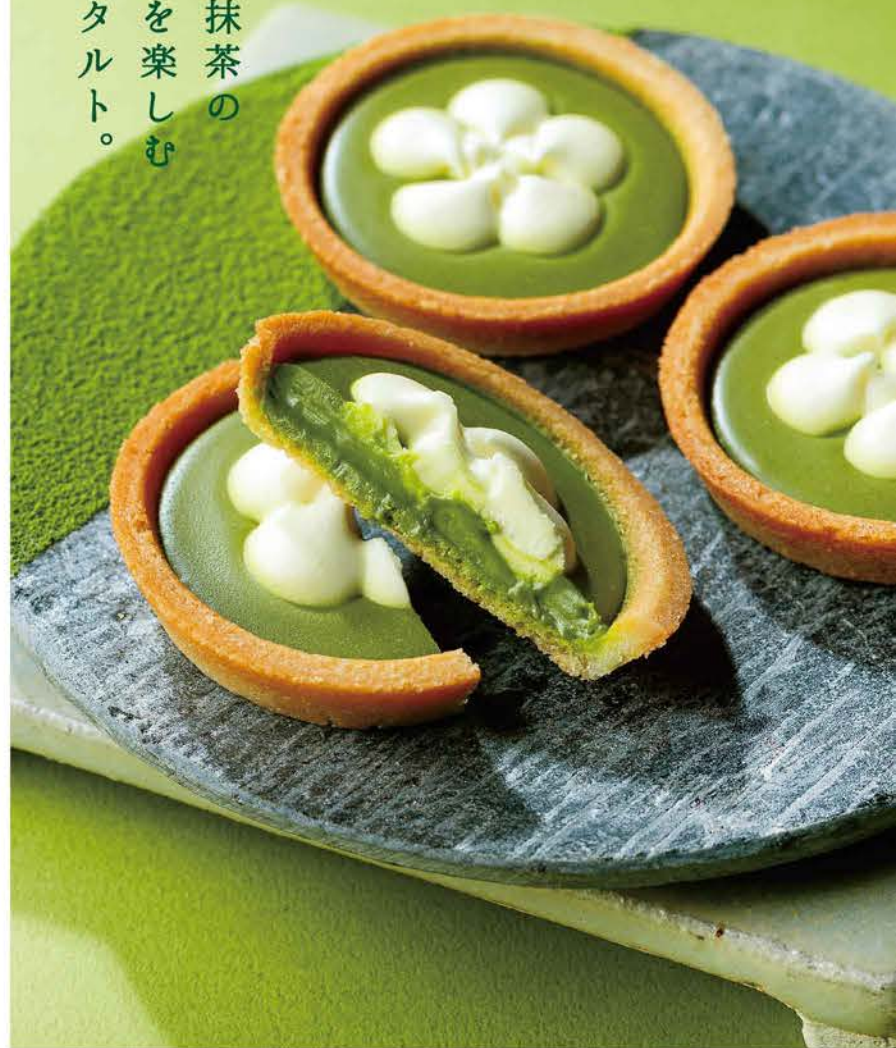

あふれるお抹茶の  
香りと贅沢食感。

お抹茶ラテタルト

・ミルクィーホイップ・

サクッと焼いたタルトに、京都府産宇治抹茶パウダーを練り込んだショコラを流し込んで、ミルクホイップショコラの花を咲かせました。深く濃いお抹茶とミルクィーなホイップラテアートが口の中でとけ合って、まろやかな抹茶ラテのおいしさが広がります。

包装紙なし

商品番号 **3907** お日保ち: **24日**

お抹茶ラテタルト 茶の夢  
4個入 **885円**(税込)

【箱サイズ】11×18.5×4.5cm  
【重量】150g 【獲得ポイント】8pt

手提げ袋

特定原材料等  
小麦・卵・乳・大豆・  
アーモンド

お菓子の大きさ  
直径 約6×1.2cm

宇治抹茶の  
コクを楽しむ  
ラテタルト。

お抹茶  
ショコラサンド

〈菓子〉

刻みナッツと米パフを盛ってざくざく響く贅沢食感を創りあげ、お抹茶マカダミアクッキーにはさみました。天保七年創業、矢野園抹茶の濃厚な香りがあふれだす、自慢の極厚お抹茶ショコラサンドです。