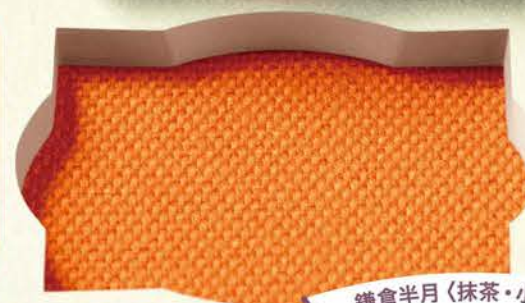

## チョコサンドだよ

〈菓子〉

人気の定番品と  
季節の味わい

食感にもこだわった、  
おいしさ奏でるショコラスイーツ。

アーモンドを焼き込んだ香ばしい  
キャラメルナッツ味のゴーフレットで、  
3種のクランチ素材をミックスした  
厚切りショコラを大胆にサンド  
しました。ゴーフレットと厚切り  
ショコラが奏でる、しゃりしゃり  
食感をお楽しみください。

※写真はイメージです

鎌倉半月(抹茶・小倉)と  
チョコサンドだよの詰合せ