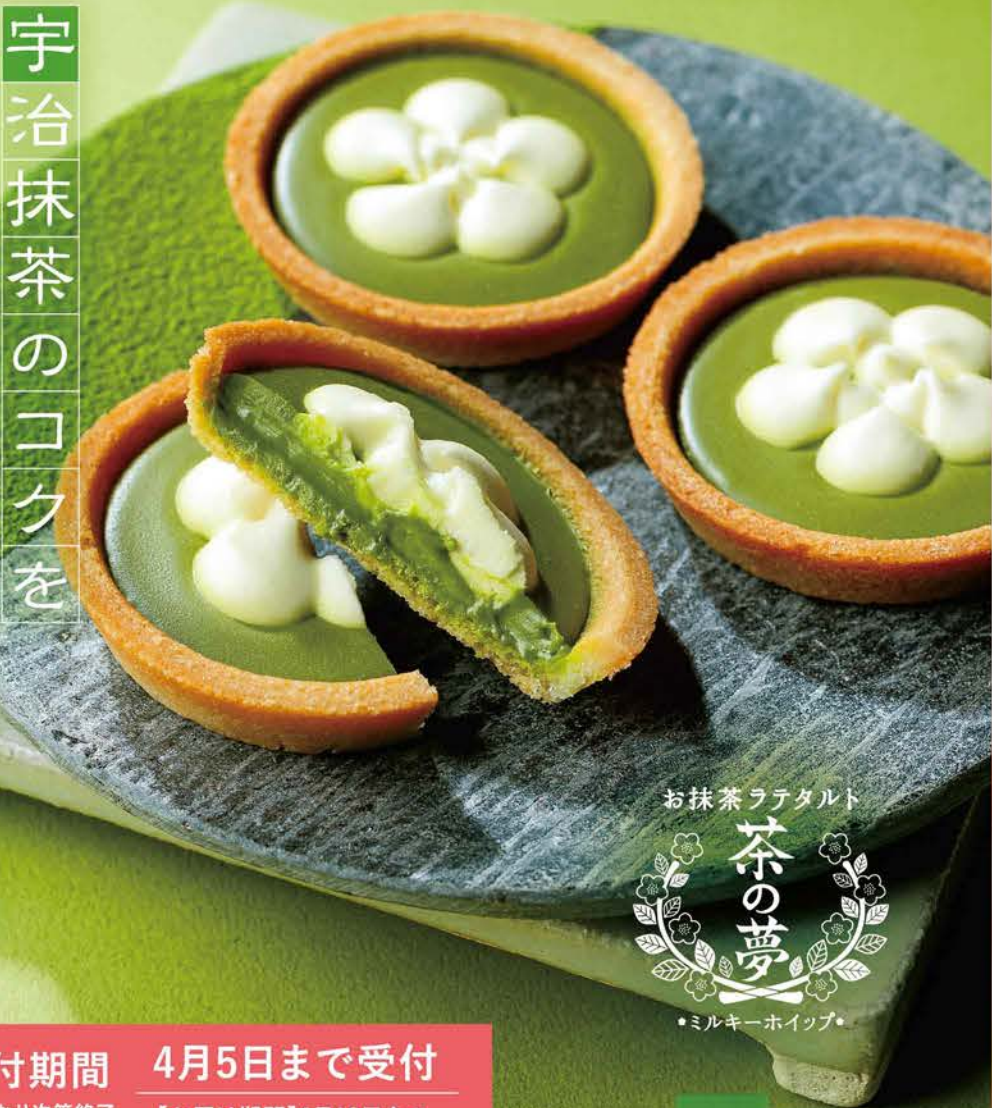

桜と抹茶のお菓子

宇治抹茶のコクを
楽しむお抹茶ラテタルト。

お抹茶ラテタルト
茶の夢
・ミルクホイップ・

受付期間 4月5日まで受付
※なくなり次第終了 【お届け期間】4月10日まで

並べても華やか、一緒に食べてもおいしい、そんな相性抜群の「桜」と「抹茶」のお菓子を集めました。お花見スイーツや、自分へのご褒美にはもちろん、新たな門出を応援するギフトにもぴったり。春の訪れとともに、「桜」と「抹茶」の上品な香りをお楽しみください。

KAMAKURA 茶の福

特定原材料等
【茶の夢】小麦・卵・乳・大豆・アーモンド
【茶菓詰合せ】小麦・卵・乳・くるみ・大豆・ごま・アーモンド
お菓子の大きさ
【茶の夢】直径約6×1.2cm

手提げ袋

サクッと焼いたタルトに、宇治抹茶パウダーを練り込んだショコラを流し込んで、ミルクホイップショコラの花を咲かせました。深く濃い味わいのお抹茶とミルクホイップラテアートが口の中でとけ合って、まろやかな抹茶ラテのおいしさが広がります。

商品番号 **3907** お日保ち: **24日**
お抹茶ラテタルト 茶の夢
4個入 **885円**(税込)
【箱サイズ】11×18.5×4.5cm
【重量】150g 【獲得ポイント】8pt

商品番号 **3908** お日保ち: **24日**
茶菓詰合せ
12個入 **2,376円**(税込)
●お抹茶ショコラサンド 茶の福 4個
●お抹茶ラテタルト 茶の夢 4個
●黒ごま抹茶サンド 茶の結 4個
【箱サイズ】29.5×18×4.5cm
【重量】385g 【獲得ポイント】23pt

商品番号 **3909** お日保ち: **24日**
茶菓詰合せ
17個入 **3,240円**(税込)
●お抹茶ショコラサンド 茶の福 6個
●お抹茶ラテタルト 茶の夢 5個
●黒ごま抹茶サンド 茶の結 6個
【箱サイズ】29.5×22.5×4.5cm
【重量】520g 【獲得ポイント】32pt

商品番号 **3910** お日保ち: **24日**
茶菓詰合せ
27個入 **5,400円**(税込)
●お抹茶ショコラサンド 茶の福 12個
●お抹茶ラテタルト 茶の夢 7個
●黒ごま抹茶サンド 茶の結 8個
【箱サイズ】38.5×27.5×4.5cm
【重量】840g 【獲得ポイント】54pt

特別販売