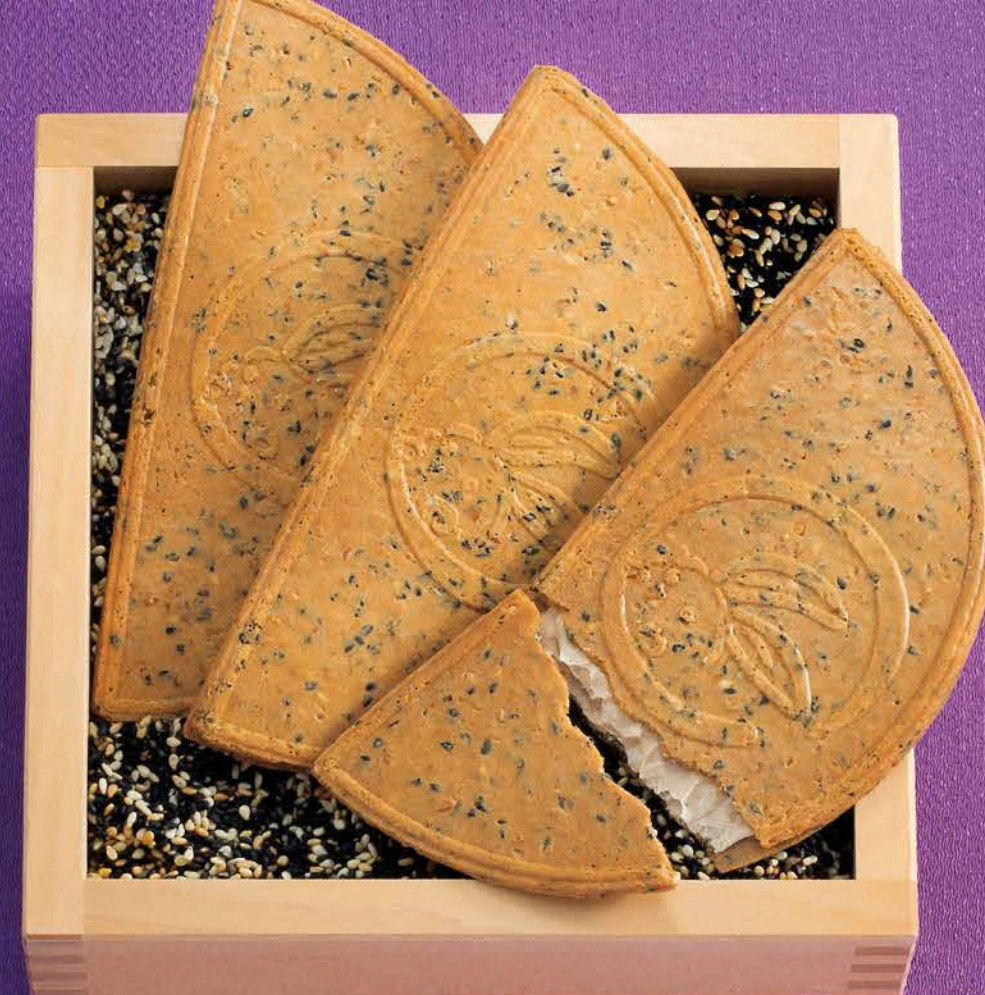

季節限定 4月5日まで受付

※なくなり次第終了 【お届け期間】4月10日まで

のし 不可 包装紙 なし 手提げ 袋なし
商品番号 **3037** お日保ち: **30日**
鎌倉ごま半月
5枚入 702円(税込)
【箱サイズ】9.5×19×6cm
【重量】240g 【獲得ポイント】7pt

のし 不可 包装紙 なし 手提げ 袋なし
商品番号 **5908** お日保ち: **30日**
鎌倉ごま半月 サービスパック
10枚入 1,134円(税込)
【箱サイズ】19×20.5×5cm
【重量】435g 【獲得ポイント】11pt

通販 限定 お買得

鎌倉半月三色詰合せ

季節味「ごま半月」と定番半月2味を合わせたロングセラーの詰合せ。