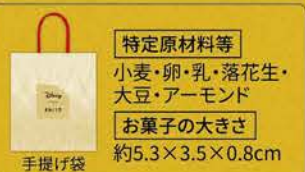

チップ&デール/
ナッティショコラサンド スペシャル缶
14枚入 ポーチセット **3,240円(税込)**

●チップ&デール/ナッティショコラサンド スペシャル缶 14枚入
●ポーチ1個
【缶サイズ】15×10.5×6.5cm 【重量】265g 【獲得ポイント】32pt

期間限定 12月12日まで受付

※なくなり次第終了 【お届け期間】11月24日~12月17日

内ポケット
付き!

【ポーチについて】
サイズ:W20.5(下15)
×H14.5×76cm
素材:本体/100%綿
ファスナー引手/亜鉛合金

特定原材料等
小麦・卵・乳・落花生・
大豆・アーモンド
お菓子の大きさ
約5.3×3.5×0.8cm
手提げ袋

映画の世界を思い浮かべる、 幻想的で美しいパッケージ

ディズニー映画『ウィッシュ』をテーマにした、ミルクショコラサンド。パッケージには、ヒロイン「アーシャ」と願い星「スター」の仲睦まじい様子を描きました。「スター」の亚克力チャームが付いたかわいらしいデザインの巾着セットです。

ポイント
5倍

包装紙
なし